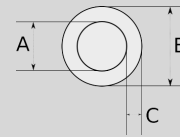

Infos of SLT :

-  FLEXIBLE CONDUIT, STAINLESS STEEL, LIQUID-TIGHT
- IP68
- MIN  -10
- MAX  70
- CERT
- SLT

Sizes & Prices :

Product Code	Size	Size	A (mm)	B (mm)	C (mm)	D (mm)	Meters in Pack (M)	Net Weight (kg/M)	Export Price (USD/M)
SLT010	1/4"		10.00	15.00			50.00	0,000	9,48
SLT013	3/8"		13.00	18.00		60.00	50.00	0,286	11,21
SLT016	1/2"		16.00	22.00		80.00	50.00	0,356	12,01
SLT021	3/4"		21.00	26.00		100.00	30.00	0,414	15,19
SLT026	1"		26.00	34.00		150.00	30.00	0,568	22,01
SLT035	1 1/4"		35.00	43.00		180.00	20.00	0,000	31,51
SLT040	1 1/2"		40.00	48.00		220.00	20.00	0,000	38,39
SLT052	2"		52.00	61.00		250.00	15.00	0,000	60,82
SLT063	2 1/2"		63.00	73.00		300.00	10.00	0,000	96,54
SLT078	3"		78.00	89.00		450.00	10.00	0,000	124,65
SLT102	4"		102.00	114.00		600.00	5.00	0,000	176,54