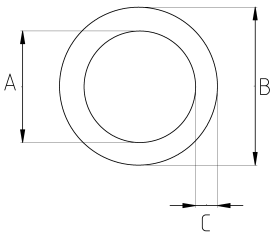

## Металлорукав из нержавеющей стали в ПВХ-кожухе черный

IP65	-10 C	+70 C
------	-------	-------

### Технические характеристики

Код продукта	Размер I	A	B	C	D	E	Вес нетто (kg/м)	Количество в
SLT010	1/4"	10.00	15.00					50.00
SLT013	3/8"	13.00	18.00		60.00		0,286	50.00
SLT016	1/2"	16.00	22.00		80.00		0,356	50.00
SLT021	3/4"	21.00	26.00		100.00		0,414	30.00
SLT026	1"	26.00	34.00		150.00		0,568	30.00
SLT035	1 1/4"	35.00	43.00		180.00			20.00
SLT040	1 1/2"	40.00	48.00		220.00			20.00
SLT052	2"	52.00	61.00		250.00			15.00
SLT063	2 1/2"	63.00	73.00		300.00			10.00
SLT078	3"	78.00	89.00		450.00			10.00
SLT102	4"	102.00	114.00		600.00			5.00