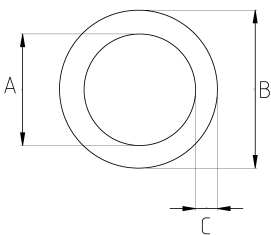

## Металлорукав РЗ-Ц Из Оцинкованной Стали

|      |       |        |
|------|-------|--------|
| IP40 | -30 C | +300 C |
|------|-------|--------|

### Технические характеристики

| Код продукта | Размер I | A     | B     | C    | D | E | Вес нетто (kg/м) | Количество в |
|--------------|----------|-------|-------|------|---|---|------------------|--------------|
| BN006        |          | 6.00  | 8.50  | 1.25 |   |   | 0,034            | 50.00        |
| BN008        | 5/16"    | 8.00  | 10.00 | 1.00 |   |   | 0,049            | 50.00        |
| BN010        | 1/4"     | 10.00 | 13.00 | 1.50 |   |   | 0,067            | 50.00        |
| BN013        | 3/8"     | 13.00 | 16.00 | 1.50 |   |   | 0,069            | 50.00        |
| BN016        | 1/2"     | 16.00 | 19.00 | 1.50 |   |   | 0,107            | 50.00        |
| BN018        |          | 18.00 | 21.00 | 1.50 |   |   | 0,089            | 50.00        |
| BN021        | 3/4"     | 21.00 | 24.00 | 2.00 |   |   | 0,116            | 50.00        |
| BN026        | 1"       | 26.00 | 31.00 | 2.00 |   |   | 0,155            | 25.00        |
| BN029        |          | 29.00 | 33.00 | 2.00 |   |   | 0,225            | 25.00        |
| BN035        | 1 1/4"   | 35.00 | 39.00 | 2.00 |   |   | 0,241            | 25.00        |
| BN040        | 1 1/2"   | 40.00 | 44.00 | 2.00 |   |   | 0,249            | 25.00        |
| BN045        |          | 45.00 | 50.00 | 2.50 |   |   | 0,423            | 25.00        |
| BN052        | 2"       | 52.00 | 57.00 | 2.50 |   |   | 0,334            | 25.00        |
| BN063        | 2 1/2"   | 62.50 | 67.50 | 2.50 |   |   |                  | 25.00        |
| BN078        | 3"       | 78.00 | 85.00 | 3.50 |   |   | 0,945            | 25.00        |