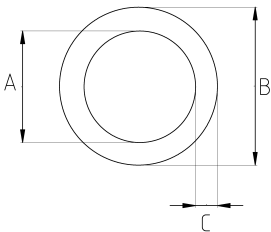

Металлорукав герметичный усиленный в ПВХ-кожухе черный, UL

IP65	-50 C	+105 C
------	-------	--------

Технические характеристики

Код продукта	Размер I	A	B	C	D	E	Вес нетто (kg/м)	Количество в
LD013	3/8"	13.00	18.00	2.50	50.50			30.00
LD016	1/2"	16.00	21.00	2.50	82.50			30.00
LD021	3/4"	21.00	26.00	2.50	108.00			30.00
LD026	1"	26.00	34.00	4.00	165.00			20.00
LD035	1 1/4"	35.00	42.00	3.50	203.00			20.00
LD040	1 1/2"	40.00	48.00	4.00	228.50			20.00
LD052	2"	52.00	60.00	4.00	282.50			15.00
LD063	2 1/2"	63.00	73.00	5.00	374.50			10.00
LD078	3"	78.00	89.00	5.50	444.50			10.00
LD102	4"	102.00	114.00	6.00	609.50			5.00