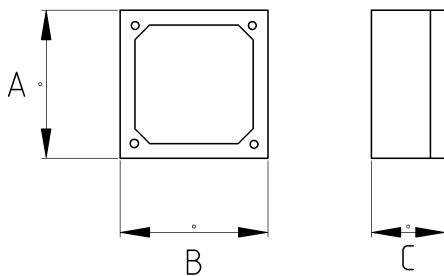

Водонепроницаемая распределительная коробка из алюминиевого сплава

- Литой алюминиевый корпус
- Алюминиевая крышка
- Уплотнение предотвращает утечку жидкости
- Подходит для использования в местах с риском ударов
- Внешний тип, не подвержен воздействию погодных условий
- Для достижения наилучшего результата рекомендуется использовать ввод с степенью защиты IP68
- Цвет: серый

IP67

Технические характеристики

Код продукта	Размер I	A	B	C	D	E	Вес нетто (кг/шт)	Количество в
N257030		72.00	72.00	57.00				
N257038		80.00	80.00	60.00			0,302	6.00
N257046		72.00	112.00	57.00				
N257073		100.00	100.00	73.00				
N257080		100.00	100.00	80.00			0,474	4.00
N257090		100.00	100.00	90.00			0,481	4.00
N257095		100.00	130.00	73.00				
N257104		100.00	130.00	80.00			0,532	2.00
N257128		100.00	160.00	80.00				
N257152		130.00	130.00	90.00				
N257222		130.00	190.00	90.00			0,951	8.00
N257230		160.00	160.00	90.00				
N257238		120.00	220.00	90.00				
N257269		130.00	230.00	90.00				
N257290		170.00	190.00	90.00				
N257427		190.00	250.00	90.00				
N257599		190.00	350.00	90.00				