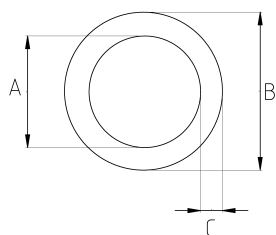

Металлорукав герметичный усиленный в ПВХ-кожухе серый, UL

IP65	-50 C	+105 C
------	-------	--------

Технические характеристики

Код продукта	Размер I	A	B	C	D	E	Вес нетто (kg/м)	Количество в
LD716	1/2"	16.00	21.00	2.50	82.50		0,426	30.50
LD721	3/4"	21.00	26.00	2.50	108.00		0,603	30.50
LD726	1"	26.00	34.00	4.00	165.00			30.50
LD735	1 1/4"	35.00	42.00	3.50	203.00		0,985	15.00
LD740	1 1/2"	40.00	48.00	4.00	228.50			15.00
LD752	2"	52.00	60.00	4.00	282.50			7.50