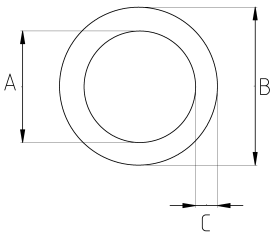

**Металлорукав герметичный усиленный в ПВХ-кожухе черный, UL**

IP65	-50 C	+105 C
------	-------	--------

**Технические характеристики**

Код продукта	Размер I	A	B	C	D	E	Вес нетто (kg/м)	Количество в
LD013	3/8"	13.00	18.00	2.50	50.50			30.00
LD016	1/2"	16.00	21.00	2.50	82.50			30.00
LD021	3/4"	21.00	26.00	2.50	108.00			30.00
LD026	1"	26.00	34.00	4.00	165.00			20.00
LD035	1 1/4"	35.00	42.00	3.50	203.00			20.00
LD040	1 1/2"	40.00	48.00	4.00	228.50			20.00
LD052	2"	52.00	60.00	4.00	282.50			15.00
LD063	2 1/2"	63.00	73.00	5.00	374.50			10.00
LD078	3"	78.00	89.00	5.50	444.50			10.00
LD102	4"	102.00	114.00	6.00	609.50			5.00