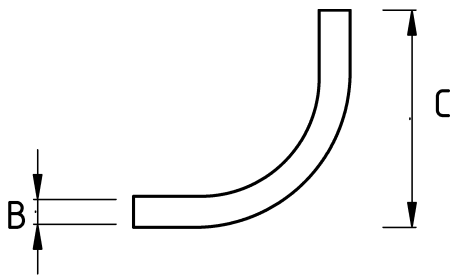

## IMC PULL ELBOW WITH GASKET 90

- For connecting threaded IMC
- Removable steel cover facilitates wire pulling
- Threaded type
- Includes gasket

### Технически характеристики

Код продукта	Размер I	A	B	C	D	E	Вес нетто (kg/шт)	Количество в
N397016	1/2"						0,068	50.00
N397021	3/4"						0,104	30.00
N397026	1"						0,191	20.00