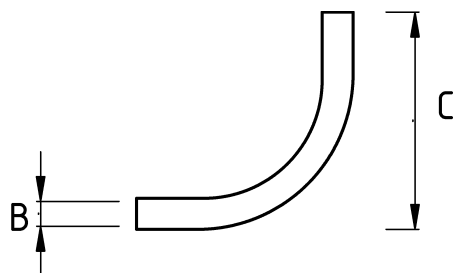

## IMC PULL ELBOW WITH GASKET 90

- For connecting threaded IMC
- Removable steel cover facilitates wire pulling
- Threaded type
- Includes gasket

### Технически характеристики

Код продукта	Размер I	A	B	C	D	E	Вес нетто (kg/шт)	Количество в
N397016	1/2"						0,068	50.00
N397021	3/4"						0,104	30.00
N397026	1"						0,191	20.00