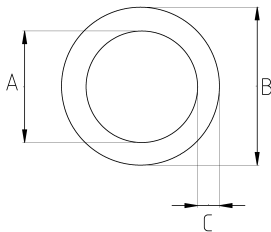

### Технически характеристики

| Код продукта | Размер I | A      | B      | C    | D | E | Вес нетто (kg/м) | Количество в |
|--------------|----------|--------|--------|------|---|---|------------------|--------------|
| NE016        | 1/2"     | 17.12  | 20.70  | 1.79 |   |   | 0,790            | 30.50        |
| NE021        | 3/4"     | 22.33  | 26.13  | 1.90 |   |   | 1,020            | 15.25        |
| NE026        | 1"       | 28.44  | 32.76  | 2.16 |   |   | 1,510            | 15.25        |
| NE035        | 1 1/4"   | 37.28  | 41.60  | 2.16 |   |   | 1,950            | 9.15         |
| NE040        | 1 1/2"   | 43.24  | 47.82  | 2.29 |   |   | 2,310            | 9.15         |
| NE052        | 2"       | 55.12  | 59.94  | 2.41 |   |   | 3,120            | 6.10         |
| NE063        | 2 1/2"   | 64.90  | 72.52  | 3.81 |   |   | 6,560            | 3.05         |
| NE078        | 3"       | 80.67  | 88.29  | 3.81 |   |   | 8,080            | 3.05         |
| NE090        | 3 1/2"   | 93.24  | 100.86 | 3.81 |   |   | 9,350            | 3.05         |
| NE102        | 4"       | 105.82 | 113.44 | 3.81 |   |   | 10,410           | 3.05         |