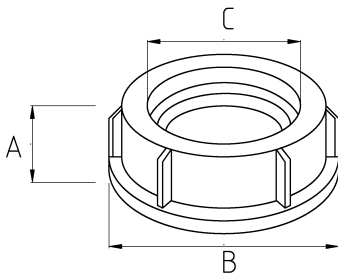

IMC BUSHING, STEEL, INSULATED

Технические характеристики

Код продукта	Размер I	A	B	C	D	E	Вес нетто (kg/шт)	Количество в
N420016	1/2"						0,022	100.00
N420021	3/4"							
N420026	1"						0,046	50.00
N420035	1 1/4"							
N420040	1 1/2"						0,030	50.00
N420052	2"						0,172	20.00
N420063	2 1/2"							
N420078	3"						0,374	10.00
N420102	4"						0,530	3.00