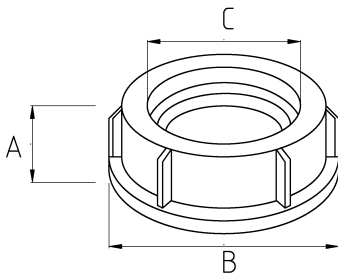

IMC BUSHING, STEEL, INSULATED

Технически характеристики

Код продукта	Размер I	A	B	C	D	E	Вес нетто (kg/шт)	Количество в
N420016	1/2"						0,022	100.00
N420021	3/4"							
N420026	1"						0,046	50.00
N420035	1 1/4"							
N420040	1 1/2"						0,030	50.00
N420052	2"						0,172	20.00
N420063	2 1/2"							
N420078	3"						0,374	10.00
N420102	4"						0,530	3.00