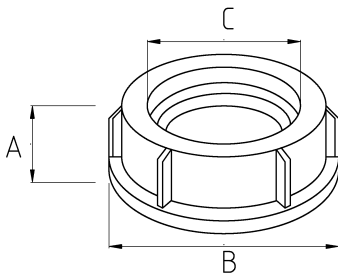

### Технические характеристики

Код продукта	Размер I	A	B	C	D	E	Вес нетто (kg/шт)	Количество в
N321016	1/2"						0,006	200.00
N321021	3/4"						0,010	200.00
N321026	1"						0,014	100.00
N321035	1 1/4"						0,202	40.00
N321040	1 1/2"							
N321052	2"						0,046	30.00