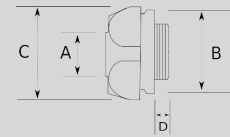

N3250

IMC BUSHING, STEEL, INSULATED, WITH GROUNDING LEG - fleksan.com

"Your Conduit Partner"

Infos of N3250 :

- IP
- MIN
- MAX
- CERT
- N3250

IMC BUSHING, STEEL, INSULATED, WITH GROUNDING LEG

Sizes & Prices :

Product Code	Size	Size	A (mm)	B (mm)	C (mm)	D (mm)	Meters in Pack (шт)	Net Weight (кг/шт)	Export Price (USD/шт)
N325016	1/2"							0,000	1,35
N325021	3/4"							0,000	1,81
N325026	1"							0,000	2,25
N325035	1 1/4"							0,000	2,93
N325040	1 1/2"							0,000	3,83
N325052	2"							0,000	5,18
N325063	2 1/2"							0,000	6,98
N325078	3"							0,000	9,23
N325102	4"							0,000	12,38
N325125	5"							0,000	25,00
N325150	6"							0,000	30,00