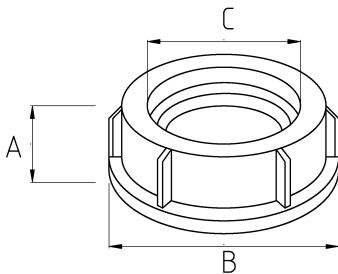

## IMC BUSHING, STEEL, INSULATED, WITH GROUNDING LEG

### Технически характеристики

Код продукта	Размер I	A	B	C	D	E	Вес нетто (кг/шт)	Количество в
N425016	1/2"						0,022	120.00
N425021	3/4"						0,030	100.00
N425026	1"						0,047	80.00
N425035	1 1/4"							
N425040	1 1/2"						0,065	60.00
N425052	2"						0,109	40.00
N425063	2 1/2"						0,139	40.00
N425078	3"						0,169	20.00
N425102	4"						0,245	6.00
N425125	5"							
N425150	6"						2,501	2.00