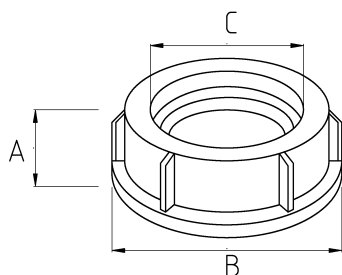

IMC BUSHING, STEEL, INSULATED

Технически характеристики

Код продукта	Размер I	A	B	C	D	E	Вес нетто (kg/шт)	Количество в
N420016	1/2"						0,022	100.00
N420021	3/4"							
N420026	1"						0,046	50.00
N420035	1 1/4"							
N420040	1 1/2"						0,030	50.00
N420052	2"						0,172	20.00
N420063	2 1/2"							
N420078	3"						0,374	10.00
N420102	4"						0,530	3.00