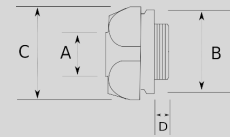

Infos of N4200 :

- IMC BUSHING, STEEL, INSULATED
- IP
- MIN
- MAX
- CERT
- N4200

IMC BUSHING, STEEL, INSULATED

Sizes & Prices :

Product Code	Size	Size	A (mm)	B (mm)	C (mm)	D (mm)	Meters in Pack (шт)	Net Weight (кг/шт)	Export Price (USD/шт)
N420016	1/2"						100.00	0,022	2,55
N420021	3/4"							0,000	2,71
N420026	1"							0,000	3,52
N420035	1 1/4"							0,000	4,25
N420040	1 1/2"						50.00	0,030	4,75
N420052	2"							0,000	7,12
N420063	2 1/2"							0,000	11,01
N420078	3"						10.00	0,374	12,65
N420102	4"						3.00	0,530	18,31