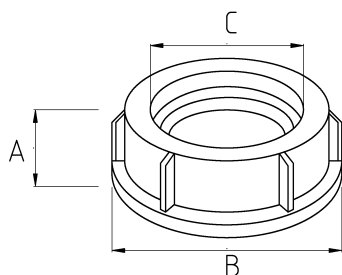

IMC BUSHING, STEEL, INSULATED

Технические характеристики

Код продукта	Размер I	A	B	C	D	E	Вес нетто (kg/шт)	Количество в
N420016	1/2"						0,022	100.00
N420021	3/4"							
N420026	1"						0,046	50.00
N420035	1 1/4"							
N420040	1 1/2"						0,030	50.00
N420052	2"						0,172	20.00
N420063	2 1/2"							
N420078	3"						0,374	10.00
N420102	4"						0,530	3.00