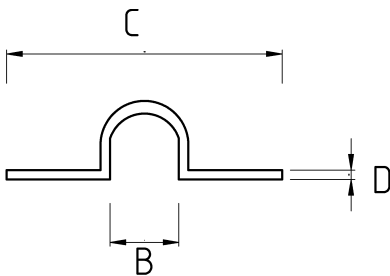

## Скоба двухлапковая монтажная

- Оцинкованный стальной корпус
- Хомут с двумя ушками размером от 1/2" до 4"
- Крепление через одно отверстие
- Используется для монтажа трубы IMC вплотную к установленной поверхности
- Сертифицирован по американскому стандарту UL

### Технические характеристики

Код продукта	Размер l	A	B	C	D	E	Вес нетто (kg/шт)	Количество в
N482016	1/2"						0,006	200.00
N482021	3/4"						0,013	200.00
N482026	1"						0,013	100.00
N482035	1 1/4"						0,026	50.00
N482040	1 1/2"						0,040	40.00
N482052	2"						0,044	40.00
N482063	2 1/2"						0,098	15.00
N482078	3"							
N482102	4"							