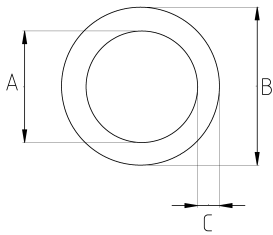

### Технически характеристики

| Код продукта | Размер I | A      | B      | C    | D | E | Вес нетто (kg/м) | Количество в |
|--------------|----------|--------|--------|------|---|---|------------------|--------------|
| NE016        | 1/2"     | 17.12  | 20.70  | 1.79 |   |   | 0,790            | 30.50        |
| NE021        | 3/4"     | 22.33  | 26.13  | 1.90 |   |   | 1,020            | 15.25        |
| NE026        | 1"       | 28.44  | 32.76  | 2.16 |   |   | 1,510            | 15.25        |
| NE035        | 1 1/4"   | 37.28  | 41.60  | 2.16 |   |   | 1,950            | 9.15         |
| NE040        | 1 1/2"   | 43.24  | 47.82  | 2.29 |   |   | 2,310            | 9.15         |
| NE052        | 2"       | 55.12  | 59.94  | 2.41 |   |   | 3,120            | 6.10         |
| NE063        | 2 1/2"   | 64.90  | 72.52  | 3.81 |   |   | 6,560            | 3.05         |
| NE078        | 3"       | 80.67  | 88.29  | 3.81 |   |   | 8,080            | 3.05         |
| NE090        | 3 1/2"   | 93.24  | 100.86 | 3.81 |   |   | 9,350            | 3.05         |
| NE102        | 4"       | 105.82 | 113.44 | 3.81 |   |   | 10,410           | 3.05         |