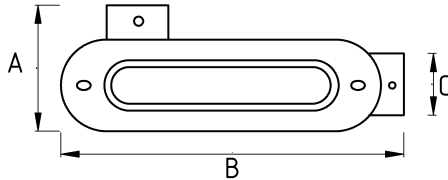

## RIGID AND IMC CONDUIT BODY C

- Aluminum body, steel cover and gasket
- Type C
- Aluminum bodies with epoxy powder coat
- Neoprene gaskets
- For use with threaded Rigid/IMC conduit, for inspection, pulling and maintenance
- UL Listed
- Color : Gray

### Технически характеристики

Код продукта	Размер I	A	B	C	D	E	Вес нетто (kg/шт)	Количество в
N474616	1/2"						0,122	20.00
N474621	3/4"						0,177	10.00
N474626	1"						0,244	8.00
N474635	1 1/4"						0,489	27.00
N474640	1 1/2"						0,485	24.00
N474652	2"							
N474663	2 1/2"							
N474678	3"							
N474702	4"							