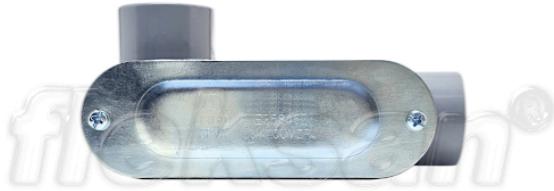

## RIGID AND IMC CONDUIT BODY LL

- Aluminum body, steel cover and gasket
- Type LL
- Aluminum bodies with epoxy powder coat
- Neoprene gaskets
- For use with threaded Rigid/IMC conduit, for inspection, pulling and maintenance
- UL Listed
- Color : Gray

### Технически характеристики

Код продукта	Размер I	A	B	C	D	E	Вес нетто (kg/шт)	Количество в
N470616	1/2"						0,137	12.00
N470621	3/4"						0,208	10.00
N470626	1"						0,285	6.00
N470635	1 1/4"						0,541	3.00
N470640	1 1/2"						0,543	18.00
N470652	2"						1,031	8.00
N470663	2 1/2"							
N470678	3"							
N470702	4"							