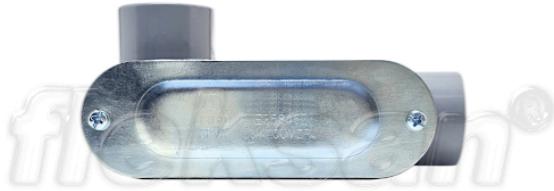

RIGID AND IMC CONDUIT BODY LL

- Aluminum body, steel cover and gasket
- Type LL
- Aluminum bodies with epoxy powder coat
- Neoprene gaskets
- For use with threaded Rigid/IMC conduit, for inspection, pulling and maintenance
- UL Listed
- Color : Gray

Технически характеристики

Код продукта	Размер I	A	B	C	D	E	Вес нетто (kg/шт)	Количество в
N470616	1/2"	51.00	109.00	27.00			0,137	12.00
N470621	3/4"	59.00	129.00	34.50			0,208	10.00
N470626	1"	60.40	150.00	41.50			0,285	6.00
N470635	1 1/4"	89.00	200.00	50.50			0,541	3.00
N470640	1 1/2"	85.00	200.00	55.50			0,543	18.00
N470652	2"						1,031	8.00
N470663	2 1/2"							
N470678	3"							
N470702	4"							