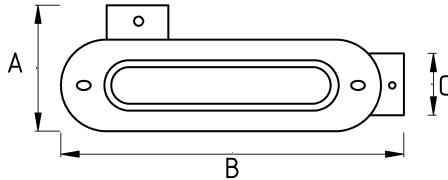

## RIGID AND IMC CONDUIT BODY LL

- Aluminum body, steel cover and gasket
- Type LL
- Aluminum bodies with epoxy powder coat
- Neoprene gaskets
- For use with threaded Rigid/IMC conduit, for inspection, pulling and maintenance
- UL Listed
- Color : Gray

### Технически характеристики

Код продукта	Размер I	A	B	C	D	E	Вес нетто (kg/шт)	Количество в
N470616	1/2"						0,137	12.00
N470621	3/4"						0,208	10.00
N470626	1"						0,285	6.00
N470635	1 1/4"						0,541	3.00
N470640	1 1/2"						0,543	18.00
N470652	2"						1,031	8.00
N470663	2 1/2"							
N470678	3"							
N470702	4"							