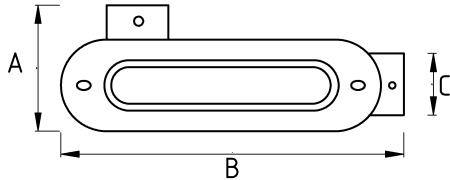

## RIGID AND IMC CONDUIT BODY LL

- Aluminum body, steel cover and gasket
- Type LL
- Aluminum bodies with epoxy powder coat
- Neoprene gaskets
- For use with threaded Rigid/IMC conduit, for inspection, pulling and maintenance
- UL Listed
- Color : Gray

### Технически характеристики

Код продукта	Размер I	A	B	C	D	E	Вес нетто (kg/шт)	Количество в
N470616	1/2"						0,137	12.00
N470621	3/4"						0,208	10.00
N470626	1"						0,285	6.00
N470635	1 1/4"						0,541	3.00
N470640	1 1/2"						0,543	18.00
N470652	2"						1,031	8.00
N470663	2 1/2"							
N470678	3"							
N470702	4"							