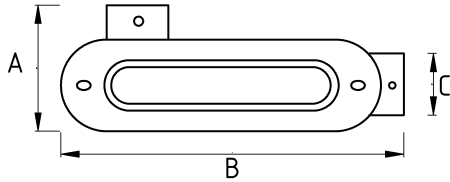

RIGID AND IMC CONDUIT BODY LR

- Aluminum body, steel cover and gasket
- Type LR
- Aluminum bodies with epoxy powder coat
- Neoprene gaskets
- For use with threaded Rigid/IMC conduit, for inspection, pulling and maintenance
- UL Listed
- Color : Gray

Технические характеристики

Код продукта	Размер I	A	B	C	D	E	Вес нетто (kg/шт)	Количество в
N472616	1/2"						0,126	16.00
N472621	3/4"						0,195	10.00
N472626	1"						0,215	6.00
N472635	1 1/4"						0,529	3.00
N472640	1 1/2"						0,481	18.00
N472652	2"							
N472663	2 1/2"							
N472678	3"						1,941	2.00
N472702	4"							