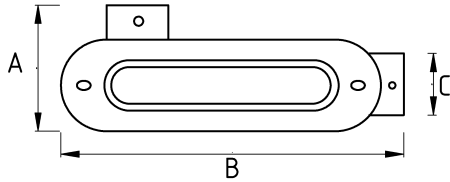

## RIGID AND IMC CONDUIT BODY LR

- Aluminum body, steel cover and gasket
- Type LR
- Aluminum bodies with epoxy powder coat
- Neoprene gaskets
- For use with threaded Rigid/IMC conduit, for inspection, pulling and maintenance
- UL Listed
- Color : Gray

### Технические характеристики

Код продукта	Размер I	A	B	C	D	E	Вес нетто (kg/шт)	Количество в
N472616	1/2"						0,126	16.00
N472621	3/4"						0,195	10.00
N472626	1"						0,215	6.00
N472635	1 1/4"						0,529	3.00
N472640	1 1/2"						0,481	18.00
N472652	2"							
N472663	2 1/2"							
N472678	3"						1,941	2.00
N472702	4"							