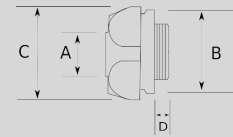

N3100

IMC CONNECTOR - fleksan.com

"Your Conduit Partner"

Infos of N3100 :

-  IMC CONNECTOR
-  IP
-  MIN 
-  MAX 
-  CERT
-  N3100

Sizes & Prices :

Product Code	Size	Size	A (mm)	B (mm)	C (mm)	D (mm)	Meters in Pack (шт)	Net Weight (кг/шт)	Export Price (USD/шт)
N310616	1/2"						50.00	0,065	1,81
N310621	3/4"							0,000	2,71
N310626	1"							0,000	3,38
N310635	1 1/4"							0,000	5,18
N310640	1 1/2"							0,000	6,76
N310652	2"							0,000	10,13
N310663	2 1/2"							0,000	16,65
N310678	3"							0,000	26,11
N310702	4"							0,000	39,83