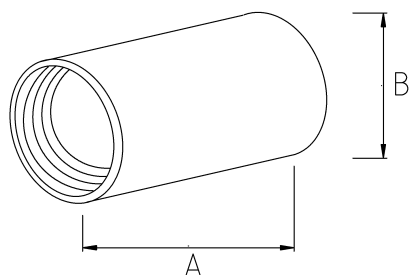

IMC COUPLING

Технические характеристики

Код продукта	Размер I	A	B	C	D	E	Вес нетто (кг/шт)	Количество в
N450613	3/8"						0,030	100.00
N450616	1/2"						0,067	50.00
N450621	3/4"						0,066	50.00
N450626	1"						0,136	40.00
N450635	1 1/4"						0,181	20.00
N450640	1 1/2"						0,244	20.00
N450652	2"						0,286	14.00
N450663	2 1/2"						0,560	4.00
N450678	3"						0,573	4.00
N450702	4"						1,947	16.00
N450725	5"							
N450750	6"							