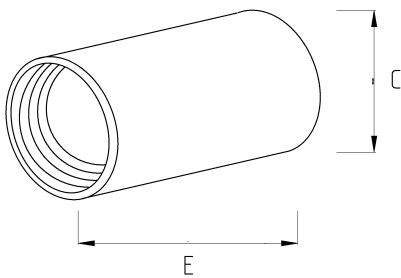

Технические характеристики

Код продукта	Размер I	A	B	C	D	E	Вес нетто (кг/шт)	Количество в
N450613	3/8"						0,030	100.00
N450616	1/2"						0,067	50.00
N450621	3/4"						0,066	50.00
N450626	1"						0,136	40.00
N450635	1 1/4"						0,181	20.00
N450640	1 1/2"						0,244	20.00
N450652	2"						0,286	14.00
N450663	2 1/2"						0,560	4.00
N450678	3"						0,573	4.00
N450702	4"						1,947	16.00
N450725	5"							
N450750	6"