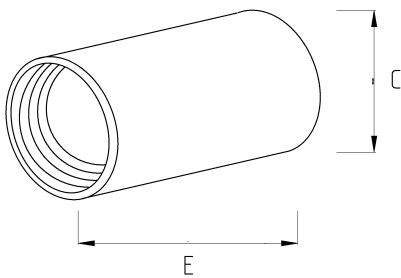

## IMC COUPLING

### Технические характеристики

Код продукта	Размер I	A	B	C	D	E	Вес нетто (кг/шт)	Количество в
N450613	3/8"						0,030	100.00
N450616	1/2"						0,067	50.00
N450621	3/4"						0,066	50.00
N450626	1"						0,136	40.00
N450635	1 1/4"						0,181	20.00
N450640	1 1/2"						0,244	20.00
N450652	2"						0,286	14.00
N450663	2 1/2"						0,560	4.00
N450678	3"						0,573	4.00
N450702	4"						1,947	16.00
N450725	5"							
N450750	6"							