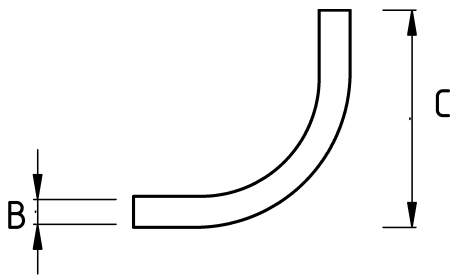

## IMC ELBOW 45

### Технические характеристики

Код продукта	Размер I	A	B	C	D	E	Вес нетто (кг/шт)	Количество в
N440016	1/2"							
N440021	3/4"							
N440026	1"							
N440035	1 1/4"						0,843	15.00
N440040	1 1/2"							
N440052	2"							
N440063	2 1/2"							
N440078	3"							
N440102	4"							