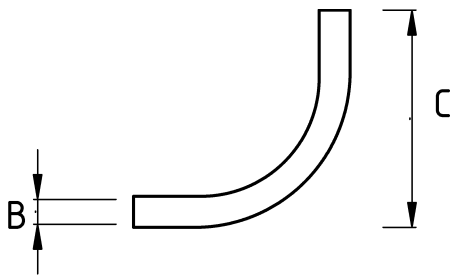

IMC ELBOW UL 45

Технические характеристики

Код продукта	Размер I	A	B	C	D	E	Вес нетто (кг/шт)	Количество в
N441016	1/2"							
N441021	3/4"							
N441026	1"							
N441035	1 1/4"							
N441040	1 1/2"							
N441052	2"							
N441063	2 1/2"							
N441078	3"							
N441102	4"							