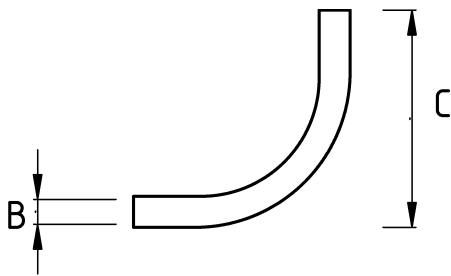

IMC ELBOW UL 90

- Горячее оцинкование стальной корпус
- 90-градусный резьбовой уголок для резьбовых труб (IMC) размером от 1/2" до 4"
- Соединяется с двумя оцинкованными муфтами с использованием трубы IMC
- Имеет широкий радиус изгиба, что облегчает прокладку кабеля
- Внутри трубы отсутствуют заусенцы, благодаря чему она имеет гладкую внутреннюю поверхность
- Сертифицировано по американскому стандарту UL
- Муфта в комплект не входит

Технические характеристики

Код продукта	Размер I	A	B	C	D	E	Вес нетто (kg/шт)	Количество в
N491016	1/2"						0,231	10.00
N491021	3/4"						0,371	40.00
N491026	1"							
N491035	1 1/4"							
N491040	1 1/2"							
N491052	2"							
N491063	2 1/2"							
N491078	3"							
N491102	4"							