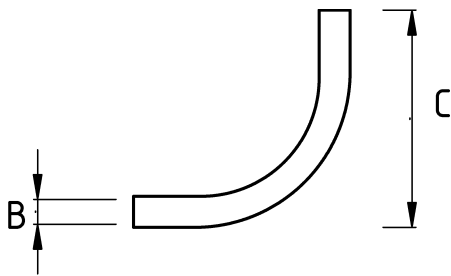

IMC ELBOW 45

Технически характеристики

Код продукта	Размер I	A	B	C	D	E	Вес нетто (кг/шт)	Количество в
N440016	1/2"							
N440021	3/4"							
N440026	1"							
N440035	1 1/4"						0,843	15.00
N440040	1 1/2"							
N440052	2"							
N440063	2 1/2"							
N440078	3"							
N440102	4"							