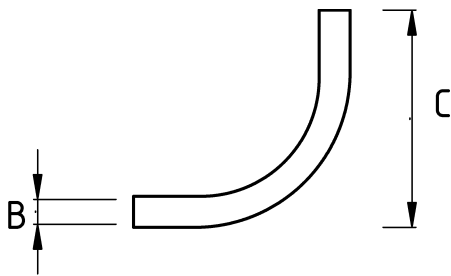

IMC ELBOW 45

Технические характеристики

Код продукта	Размер I	A	B	C	D	E	Вес нетто (кг/шт)	Количество в
N440016	1/2"							
N440021	3/4"							
N440026	1"							
N440035	1 1/4"						0,843	15.00
N440040	1 1/2"							
N440052	2"							
N440063	2 1/2"							
N440078	3"							
N440102	4"							