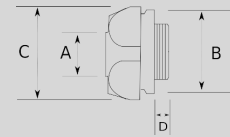

# N4400

IMC ELBOW 45 - fleksan.com

"Your Conduit Partner"

Infos of N4400 :

- IP
- MIN
- MAX
- CERT
- N4400

**IMC ELBOW 45**

► Elbow for IMC conduits

Sizes & Prices :

Product Code	Size	Size	A (mm)	B (mm)	C (mm)	D (mm)	Meters in Pack (шт)	Net Weight (кг/шт)
N440016	1/2"							0,000
N440021	3/4"							0,000
N440026	1"							0,000
N440035	1 1/4"							0,000
N440040	1 1/2"							0,000
N440052	2"							0,000
N440063	2 1/2"							0,000
N440078	3"							0,000
N440102	4"							0,000