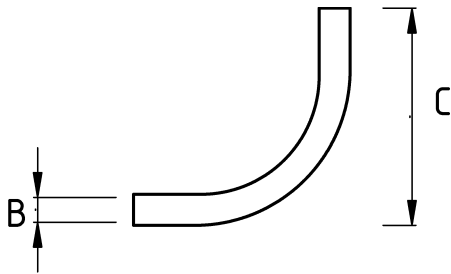

## IMC ELBOW 90

### Technical Details

Product Code	Size I	A	B	C	D	E	Net Weight (kg/шт)	In Pack (шт)
N490016	1/2"						0,202	10.00
N490021	3/4"						0,287	50.00
N490026	1"						0,527	25.00
N490035	1 1/4"						0,858	15.00
N490040	1 1/2"						1,169	8.00
N490052	2"							
N490063	2 1/2"							
N490078	3"							
N490102	4"						13,961	1.00
N490125	5"							
N490150	6"							