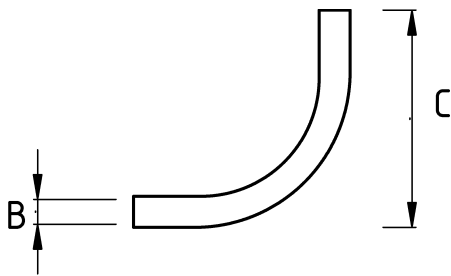

IMC ELBOW 90

Технические характеристики

Код продукта	Размер I	A	B	C	D	E	Вес нетто (kg/шт)	Количество в
N490016	1/2"						0,202	10.00
N490021	3/4"						0,287	50.00
N490026	1"						0,527	24.00
N490035	1 1/4"						0,858	15.00
N490040	1 1/2"						1,169	8.00
N490052	2"						1,798	4.00
N490063	2 1/2"							
N490078	3"							
N490102	4"						13,961	1.00
N490125	5"							
N490150	6"							