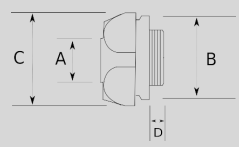

N4410

IMC ELBOW UL 45 - fleksan.com

"Your Conduit Partner"

Infos of N4410 :

- IMC ELBOW UL 45
- IP
- MIN
- MAX
- CERT
- N4410

- ▶ Elbow for IMC conduits
- ▶ UL Listed

Sizes & Prices :

Product Code	Size	Size	A (mm)	B (mm)	C (mm)	D (mm)	Meters in Pack (щт)	Net Weight (кг/щт)	Export Price (USD/щт)
N441016	1/2"							0,000	9,98
N441021	3/4"							0,000	16,55
N441026	1"							0,000	24,96
N441035	1 1/4"							0,000	36,87
N441040	1 1/2"							0,000	54,85
N441052	2"							0,000	75,11
N441063	2 1/2"							0,000	133,85
N441078	3"							0,000	154,97
N441102	4"							0,000	175,86