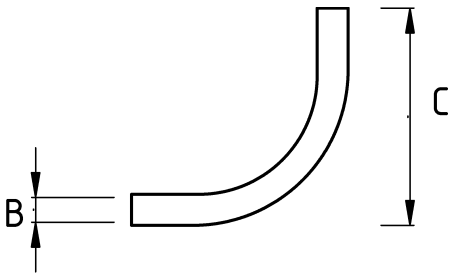

IMC ELBOW UL 90

Technical Details

Product Code	Size I	A	B	C	D	E	Net Weight (kg/шт)	In Pack (шт)
N491016	1/2"						0,231	10.00
N491021	3/4"						0,371	40.00
N491026	1"							
N491035	1 1/4"							
N491040	1 1/2"							
N491052	2"							
N491063	2 1/2"							
N491078	3"							
N491102	4"							