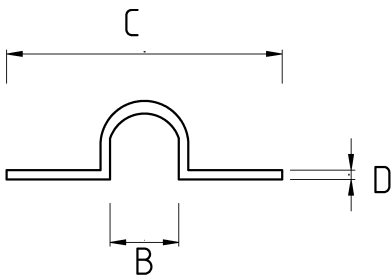

## IMC HANGER

### Technical Details

Product Code	Size I	A	B	C	D	E	Net Weight (kg/шт)	In Pack (шт)
N487016	1/2"						0,030	100.00
N487021	3/4"						0,033	100.00
N487026	1"						0,041	60.00
N487035	1 1/4"						0,053	40.00
N487040	1 1/2"						0,072	30.00
N487052	2"						0,081	20.00
N487063	2 1/2"						0,121	10.00
N487078	3"						0,126	10.00
N487102	4"						0,160	6.00