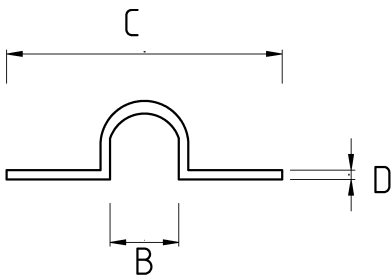

IMC STRAP, TWO HOLE

Технические характеристики

Код продукта	Размер l	A	B	C	D	E	Вес нетто (kg/шт)	Количество в
N482016	1/2"						0,006	200.00
N482021	3/4"						0,013	160.00
N482026	1"						0,013	100.00
N482035	1 1/4"						0,026	50.00
N482040	1 1/2"						0,040	40.00
N482052	2"						0,044	40.00
N482063	2 1/2"						0,098	15.00
N482078	3"							
N482102	4"							