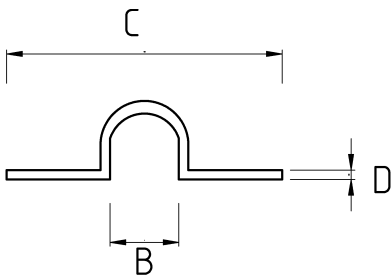

IMC STRAP, TWO HOLE

Технические характеристики

Код продукта	Размер l	A	B	C	D	E	Вес нетто (kg/шт)	Количество в
N482016	1/2"						0,006	200.00
N482021	3/4"						0,013	160.00
N482026	1"						0,013	100.00
N482035	1 1/4"						0,026	50.00
N482040	1 1/2"						0,040	40.00
N482052	2"						0,044	40.00
N482063	2 1/2"						0,098	15.00
N482078	3"							
N482102	4"							