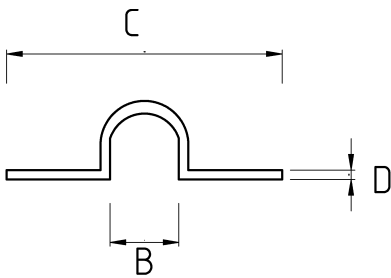

## IMC STRAP, TWO HOLE

### Технические характеристики

Код продукта	Размер l	A	B	C	D	E	Вес нетто (kg/шт)	Количество в
N482016	1/2"						0,006	200.00
N482021	3/4"						0,013	160.00
N482026	1"						0,013	100.00
N482035	1 1/4"						0,026	50.00
N482040	1 1/2"						0,040	40.00
N482052	2"						0,044	40.00
N482063	2 1/2"						0,098	15.00
N482078	3"							
N482102	4"							