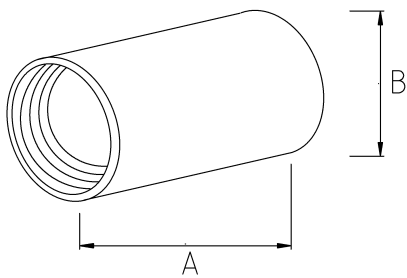

## IMC COUPLING

### Технические характеристики

Код продукта	Размер I	A	B	C	D	E	Вес нетто (кг/шт)	Количество в
N450613	3/8"						0,030	100.00
N450616	1/2"						0,067	50.00
N450621	3/4"						0,066	50.00
N450626	1"						0,136	40.00
N450635	1 1/4"						0,181	20.00
N450640	1 1/2"						0,244	20.00
N450652	2"						0,286	14.00
N450663	2 1/2"						0,560	4.00
N450678	3"						0,573	4.00
N450702	4"						1,947	16.00
N450725	5"							
N450750	6"							