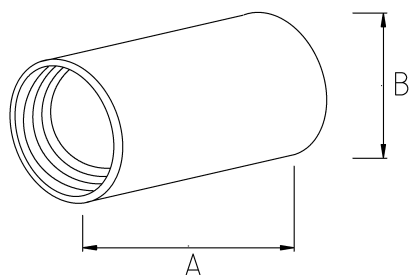

IMC COUPLING

Технические характеристики

| Код продукта | Размер I | A | B | C | D | E | Вес нетто (кг/шт) | Количество в |
|--------------|----------|---|---|---|---|---|-------------------|--------------|
| N450613 | 3/8" | | | | | | 0,030 | 100.00 |
| N450616 | 1/2" | | | | | | 0,067 | 50.00 |
| N450621 | 3/4" | | | | | | 0,066 | 50.00 |
| N450626 | 1" | | | | | | 0,136 | 40.00 |
| N450635 | 1 1/4" | | | | | | 0,181 | 20.00 |
| N450640 | 1 1/2" | | | | | | 0,244 | 20.00 |
| N450652 | 2" | | | | | | 0,286 | 14.00 |
| N450663 | 2 1/2" | | | | | | 0,560 | 4.00 |
| N450678 | 3" | | | | | | 0,573 | 4.00 |
| N450702 | 4" | | | | | | 1,947 | 16.00 |
| N450725 | 5" | | | | | | | |
| N450750 | 6" | | | | | | | |