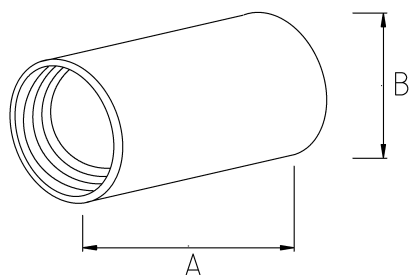

IMC COUPLING

Технически характеристики

Код продукта	Размер I	A	B	C	D	E	Вес нетто (kg/шт)	Количество в
N450613	3/8"						0,030	100.00
N450616	1/2"						0,067	50.00
N450621	3/4"						0,066	50.00
N450626	1"						0,136	40.00
N450635	1 1/4"						0,181	20.00
N450640	1 1/2"						0,244	20.00
N450652	2"						0,286	14.00
N450663	2 1/2"						0,560	4.00
N450678	3"						0,573	4.00
N450702	4"						1,947	16.00
N450725	5"							
N450750	6"							