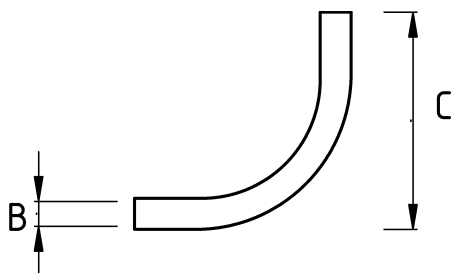

## IMC PULL ELBOW WITH GASKET 90

- For connecting threaded IMC
- Removable steel cover facilitates wire pulling
- Threaded type
- Includes gasket

### Технически характеристики

Код продукта	Размер I	A	B	C	D	E	Вес нетто (kg/шт)	Количество в
N397016	1/2"						0,068	50.00
N397021	3/4"						0,104	30.00
N397026	1"						0,191	20.00