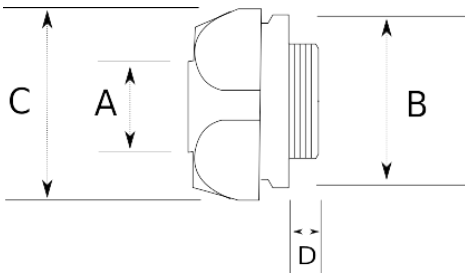

IMC CONNECTOR

Технические характеристики

Код продукта	Размер I	A	B	C	D	E	Вес нетто (kg/шт)	Количество в
N310616	1/2"	9.00	24.00	15.00			0,065	50.00
N310621	3/4"	10.50	30.50	20.00			0,095	40.00
N310626	1"	11.00	36.70	26.00			0,136	25.00
N310635	1 1/4"	12.00	47.00	34.50				
N310640	1 1/2"						0,251	10.00
N310652	2"	13.00	67.00	51.00			0,400	6.00
N310663	2 1/2"							
N310678	3"						0,850	2.00
N310702	4"						1,145	16.00