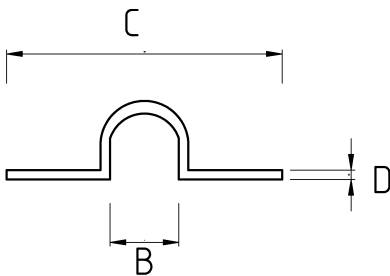

IMC STRUT CLAMP, METALLIC

Технические характеристики

Код продукта	Размер I	A	B	C	D	E	Вес нетто (kg/шт)	Количество в
N480016	1/2"						0,035	100.00
N480021	3/4"						0,053	60.00
N480026	1"						0,069	60.00
N480035	1 1/4"						0,069	60.00
N480040	1 1/2"						0,087	40.00
N480052	2"						0,126	25.00
N480063	2 1/2"							
N480078	3"						0,128	20.00
N480102	4"							
N480125	5"							