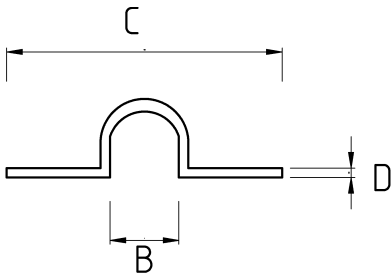

IMC STRAP, ONE HOLE

Technical Details

Product Code	Size l	A	B	C	D	E	Net Weight (kg/шт)	In Pack (шт)
N481016	1/2"							200.00
N481021	3/4"						0,022	160.00
N481026	1"						0,032	100.00
N481035	1 1/4"							
N481040	1 1/2"						0,063	50.00
N481052	2"						0,086	40.00
N481063	2 1/2"							
N481078	3"							
N481102	4"							