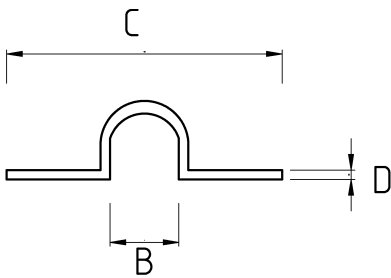

IMC STRAP, TWO HOLE

Technical Details

Product Code	Size I	A	B	C	D	E	Net Weight (kg/шт)	In Pack (шт)
N482016	1/2"						0,006	200.00
N482021	3/4"						0,013	160.00
N482026	1"						0,013	100.00
N482035	1 1/4"						0,026	50.00
N482040	1 1/2"						0,040	40.00
N482052	2"						0,044	40.00
N482063	2 1/2"						0,098	15.00
N482078	3"							
N482102	4"							