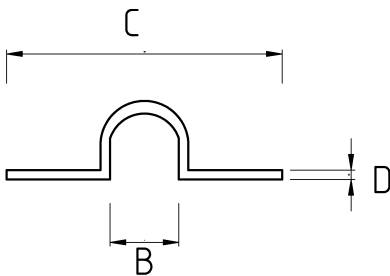

## IMC STRUT CLAMP, METALLIC

### Технические характеристики

| Код продукта | Размер I | A | B | C | D | E | Вес нетто (kg/шт) | Количество в |
|--------------|----------|---|---|---|---|---|-------------------|--------------|
| N480016      | 1/2"     |   |   |   |   |   | 0,035             | 100.00       |
| N480021      | 3/4"     |   |   |   |   |   | 0,053             | 60.00        |
| N480026      | 1"       |   |   |   |   |   | 0,069             | 60.00        |
| N480035      | 1 1/4"   |   |   |   |   |   | 0,069             | 60.00        |
| N480040      | 1 1/2"   |   |   |   |   |   | 0,087             | 40.00        |
| N480052      | 2"       |   |   |   |   |   | 0,126             | 25.00        |
| N480063      | 2 1/2"   |   |   |   |   |   |                   |              |
| N480078      | 3"       |   |   |   |   |   | 0,128             | 20.00        |
| N480102      | 4"       |   |   |   |   |   |                   |              |
| N480125      | 5"       |   |   |   |   |   |                   |              |