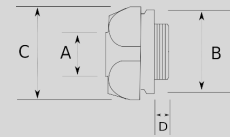

N4880

IMC STRUT FOR CLAMPS - fleksan.com

"Your Conduit Partner"

Infos of N4880 :

-  IP
-  MIN
-  MAX
- CERT
- N4880

IMC STRUT FOR CLAMPS

Sizes & Prices :

Product Code	Size	Size	A (mm)	B (mm)	C (mm)	D (mm)	Meters in Pack (шт)	Net Weight (кг/шт)	Export Price (USD/шт)
N488010			1000.00	41.00	21.00			0,000	5,25
N488020			2000.00	41.00	21.00			0,000	10,50
N488030			3000.00	41.00	41.00			0,000	25,50