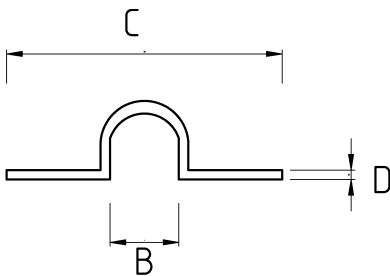

Скоба однолапковая монтажная

- Оцинкованный стальной корпус
- Хомут с одним ушком размером от 1/2" до 4"
- Крепление через одно отверстие
- Используется для монтажа трубы IMC вплотную к установленной поверхности
- Сертифицирован по американскому стандарту UL

Технические характеристики

Код продукта	Размер l	A	B	C	D	E	Вес нетто (кг/шт)	Количество в
N481016	1/2"							200.00
N481021	3/4"						0,022	160.00
N481026	1"						0,032	100.00
N481035	1 1/4"							
N481040	1 1/2"						0,063	50.00
N481052	2"						0,086	40.00
N481063	2 1/2"							
N481078	3"							
N481102	4"							