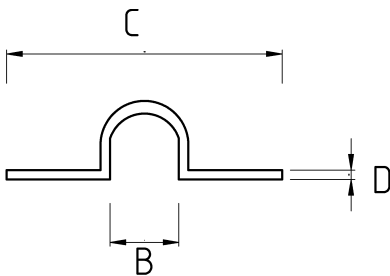

## Скоба однолапковая монтажная

- Оцинкованный стальной корпус
- Хомут с одним ушком размером от 1/2" до 4"
- Крепление через одно отверстие
- Используется для монтажа трубы IMC вплотную к установленной поверхности
- Сертифицирован по американскому стандарту UL

### Технические характеристики

Код продукта	Размер I	A	B	C	D	E	Вес нетто (кг/шт)	Количество в
N481016	1/2"							200.00
N481021	3/4"						0,022	160.00
N481026	1"						0,032	100.00
N481035	1 1/4"							
N481040	1 1/2"						0,063	50.00
N481052	2"						0,086	40.00
N481063	2 1/2"							
N481078	3"							
N481102	4"							