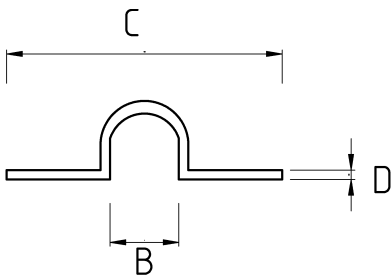

Скоба однолапковая монтажная

- материал : горячее цинкование
- Оцинкованный стальной корпус
- Хомут с одним ушком размером от 1/2" до 4"
- Крепление через одно отверстие
- Используется для монтажа трубы IMC вплотную к установленной поверхности
- Сертифицирован по американскому стандарту UL

Технические характеристики

Код продукта	Размер l	A	B	C	D	E	F	Вес нетто (кг/шт)	Количество в
N481016	1/2"								200.00
N481021	3/4"							0,022	160.00
N481026	1"							0,032	100.00
N481035	1 1/4"								
N481040	1 1/2"							0,063	50.00
N481052	2"							0,086	40.00
N481063	2 1/2"								
N481078	3"								
N481102	4"								