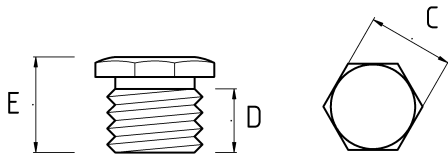

DOME PLUG BLACK

Технические характеристики

Код продукта	Размер l	A	B	C	D	E	Вес нетто (кг/шт)	Количество в
T180006		6.00					0,000	2000.00
T180008		8.00					0,000	2000.00
T180010		10.00					0,001	800.00
T180012		12.00					0,001	500.00
T180014		14.00					0,002	300.00
T180018		18.00					0,003	200.00
T180021		21.00						
T180025		25.00						
T180028		28.00						
T180032		32.00						
T180038		38.00						
T180044		44.00						