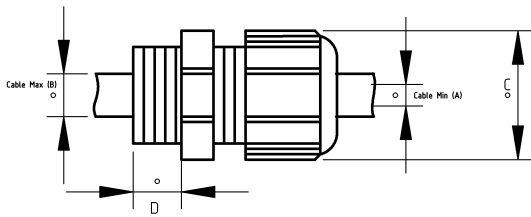

## CABLE GLAND, BRASS, LONG THREADED

IP68	-20 C	+100 C
------	-------	--------

### Технические характеристики

Код продукта	Размер I	A	B	C	D	E	Вес нетто (кг/шт)	Количество в
T603203	PG7	3.00	6.50		10.00			
T603204	PG9	4.00	8.00		10.00			
T603205	PG11	5.00	10.00		10.00			
T603206	PG13.5	6.00	12.00		10.00			
T603210	PG16	10.00	14.00		10.00		0,038	100.00
T603213	PG21	13.00	18.00		12.00			
T603218	PG29	18.00	25.00		12.00			
T603222	PG36	22.00	32.00		14.00			
T603230	PG42	30.00	38.00		16.00			
T603234	PG48	34.00	44.00		18.00			
T603403	M12x1.5	3.00	6.50		12.00			
T603404	M16x1.5	4.00	8.00		12.00			
T603406	M20x1.5	6.00	12.00		12.00			
T603407	M20x1.5	10.00	14.00		12.00		0,038	100.00
T603410	M25x1.5	10.00	14.00		12.00		0,065	50.00
T603411	M25x1.5	13.00	18.00		12.00			
T603413	M32x1.5	13.00	18.00		15.00			