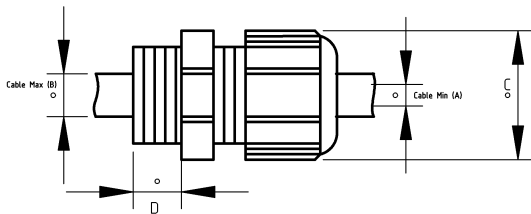

## CABLE GLAND, BRASS, LONG THREADED

IP68	-20 C	+100 C
------	-------	--------

### Технические характеристики

Код продукта	Размер I	A	B	C	D	E	Вес нетто (кг/шт)	Количество в
T603203	PG7	3.00	6.50		10.00			
T603204	PG9	4.00	8.00		10.00			
T603205	PG11	5.00	10.00		10.00			
T603206	PG13.5	6.00	12.00		10.00			
T603210	PG16	10.00	14.00		10.00		0,038	100.00
T603213	PG21	13.00	18.00		12.00			
T603218	PG29	18.00	25.00		12.00			
T603222	PG36	22.00	32.00		14.00			
T603230	PG42	30.00	38.00		16.00			
T603234	PG48	34.00	44.00		18.00			
T603403	M12x1.5	3.00	6.50		12.00			
T603404	M16x1.5	4.00	8.00		12.00			
T603406	M20x1.5	6.00	12.00		12.00			
T603407	M20x1.5	10.00	14.00		12.00		0,038	100.00
T603410	M25x1.5	10.00	14.00		12.00		0,065	50.00
T603411	M25x1.5	13.00	18.00		12.00			
T603413	M32x1.5	13.00	18.00		15.00			