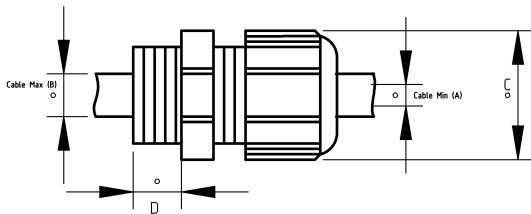

CABLE GLAND, BRASS, LONG THREADED

IP68	-20 C	+100 C
------	-------	--------

Технические характеристики

Код продукта	Размер I	A	B	C	D	E	Вес нетто (кг/шт)	Количество в
T603203	PG7	3.00	6.50		10.00			
T603204	PG9	4.00	8.00		10.00			
T603205	PG11	5.00	10.00		10.00			
T603206	PG13.5	6.00	12.00		10.00			
T603210	PG16	10.00	14.00		10.00		0,038	100.00
T603213	PG21	13.00	18.00		12.00			
T603218	PG29	18.00	25.00		12.00			
T603222	PG36	22.00	32.00		14.00			
T603230	PG42	30.00	38.00		16.00			
T603234	PG48	34.00	44.00		18.00			
T603403	M12x1.5	3.00	6.50		12.00			
T603404	M16x1.5	4.00	8.00		12.00			
T603406	M20x1.5	6.00	12.00		12.00			
T603407	M20x1.5	10.00	14.00		12.00		0,038	100.00
T603410	M25x1.5	10.00	14.00		12.00		0,065	50.00
T603411	M25x1.5	13.00	18.00		12.00			
T603413	M32x1.5	13.00	18.00		15.00			

"Your Conduit Partner"

T603418	M40x1.5	18.00	25.00	15.00			
T603422	M50x1.5	22.00	32.00	15.00			
T603434	M63x1.5	34.00	44.00	18.00			