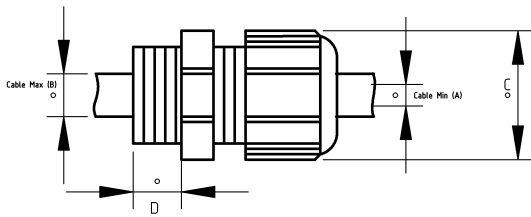

CABLE GLAND, BRASS, LONG THREADED

| | | |
|------|-------|--------|
| IP68 | -20 C | +100 C |
|------|-------|--------|

Технические характеристики

| Код продукта | Размер I | A | B | C | D | E | Вес нетто (кг/шт) | Количество в |
|--------------|----------|-------|-------|---|-------|---|-------------------|--------------|
| T603203 | PG7 | 3.00 | 6.50 | | 10.00 | | | |
| T603204 | PG9 | 4.00 | 8.00 | | 10.00 | | | |
| T603205 | PG11 | 5.00 | 10.00 | | 10.00 | | | |
| T603206 | PG13.5 | 6.00 | 12.00 | | 10.00 | | | |
| T603210 | PG16 | 10.00 | 14.00 | | 10.00 | | 0,038 | 100.00 |
| T603213 | PG21 | 13.00 | 18.00 | | 12.00 | | | |
| T603218 | PG29 | 18.00 | 25.00 | | 12.00 | | | |
| T603222 | PG36 | 22.00 | 32.00 | | 14.00 | | | |
| T603230 | PG42 | 30.00 | 38.00 | | 16.00 | | | |
| T603234 | PG48 | 34.00 | 44.00 | | 18.00 | | | |
| T603403 | M12x1.5 | 3.00 | 6.50 | | 12.00 | | | |
| T603404 | M16x1.5 | 4.00 | 8.00 | | 12.00 | | | |
| T603406 | M20x1.5 | 6.00 | 12.00 | | 12.00 | | | |
| T603407 | M20x1.5 | 10.00 | 14.00 | | 12.00 | | 0,038 | 100.00 |
| T603410 | M25x1.5 | 10.00 | 14.00 | | 12.00 | | 0,065 | 50.00 |
| T603411 | M25x1.5 | 13.00 | 18.00 | | 12.00 | | | |
| T603413 | M32x1.5 | 13.00 | 18.00 | | 15.00 | | | |