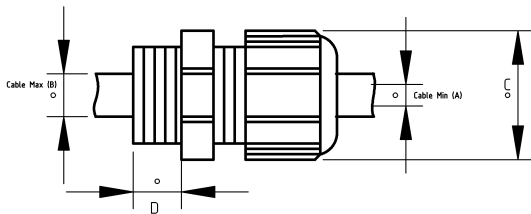

CABLE GLAND, BRASS, LONG THREADED

- материал : латунный
- стандарт : EN62444 UL514B

Технические характеристики

IP68	-20 C	+100 C
------	-------	--------

Код продукта	Размер I	A	B	C	D	E	F	Вес нетто (кг/шт)	Количество в
T603216	PG16	10.00	14.00		10.00			0,038	70.00
T603421	M20x1.5	10.00	14.00		12.00			0,038	70.00
T603425	M25x1.5	10.00	14.00		12.00			0,065	40.00